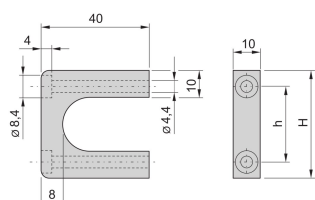

# Impugnatura anteriore MultipacPRO, monopezzo, larghezza 10 mm

Le maniglie anteriori possono essere montate e offrono un montaggio più semplice. Le maniglie possono essere assemblate dal lato anteriore.

## CARATTERISTICHE

Capacità di carico 30 kg/coppia

Assemblaggio sul pannello anteriore

Può essere utilizzato per le versioni in alluminio o lamiera

Table 1/1

Codice a catalogo	Altezza del rack	Quantità nella confezione	Tipo di maniglia	Colore	Larghezza
20860-256	1U	2	Dritto	Argento	10mm
20860-257	2U	2	Dritto	Argento	10mm
20860-259	4U	2	Dritto	Argento	10mm

Codice a catalogo	Altezza del rack	Quantità nella confezione	Tipo di maniglia	Colore	Larghezza
20860-258	3U	2	Dritto	Argento	10mm
20860-260	5U	2	Dritto	Argento	10mm