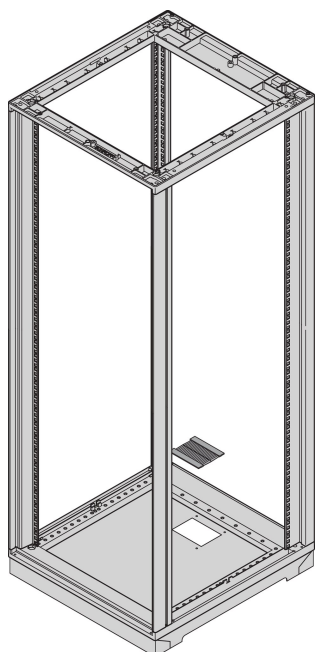

Striscia di spazzole Novastar

Spazzola per chiudere l'apertura della piastra di base per la canalina per cavi.

CERTIFICAZIONI

CARATTERISTICHE

Spazzola per chiudere le aperture

SPECIFICHE

Tipo di prodotto: Striscia di spazzole

Table 1/2

Codice a catalogo	Larghezza	Profondità	Funziona con	Quantità nella confezione	Colore	Codice colore
27230-079	440mm	98mm	Armadio	1	Grigio nero	RAL 7021
27230-111	110mm	76mm	Armadio	1	Nero	

Codice a catalogo	Larghezza	Profondità	Funziona con	Quantità nella confezione	Colore	Codice colore
27230-055	193mm	50mm	Armadio	1	Nero	

Table 2/2

Codice a catalogo	Materiale	Tipo
27230-079		Striscia di spazzole
27230-111		Striscia di spazzole
27230-055	Gomma, Poliammide 6	Striscia di spazzole

AVVERTIMENTO

I prodotti nVent devono essere installati e utilizzati solo come indicato nelle schede istruzioni e nei materiali di formazione di nVent. Le schede istruzioni sono disponibili su www.nvent.com e presso il vostro rappresentante del servizio clienti nVent. Un'installazione scorretta, un uso improprio, un'applicazione errata o qualsiasi altro mancato rispetto completo delle istruzioni e degli avvertimenti di nVent può causare malfunzionamenti del prodotto, danni alla proprietà, gravi lesioni personali e morte e/o annullare la vostra garanzia.