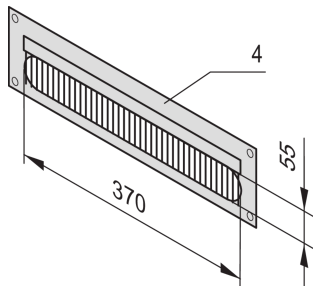

# Canalina per cavi per Novastar ed Eurorack

Coprire l'apertura su sportelli o pannelli posteriori accorciati per un aspetto più estetico.

## CARATTERISTICHE

Per coprire l'apertura su sportelli o pannelli posteriori accorciati

Telaio, St, 2,5 mm

Con striscia a spazzola nera