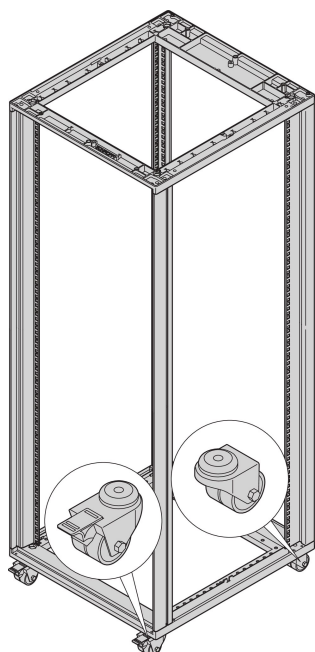

Novastar Castor

Gli armadi Novastar possono essere dotati delle ruote orientabili Novastar stabili, consentendo la mobilità necessaria.

CERTIFICAZIONI

CARATTERISTICHE

Le rotelle sono montate sul telaio

2 ruote senza piedino di sollevamento, 2 ruote con piedino di sollevamento

SPECIFICHE

Tipo di prodotto: Ruota

Table 1/1

Codice a catalogo	Diametro	Carico statico	Quantità nella confezione	È conforme a	Altezza
27230-067	50mm	200kg	4		155mm

Codice a catalogo	Diametro	Carico statico	Quantità nella confezione	È conforme a	Altezza
27230-110	100mm	300kg	4	EN 12528	131mm
27230-068	60mm	400kg	4		80mm
27230-069	125mm	400kg	4		155mm