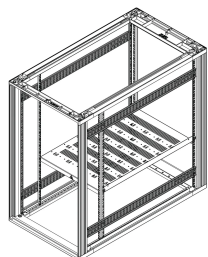

Elemento di profondità Novastar

Elemento di profondità regolabile in incrementi di 1 U in altezza.

CERTIFICAZIONI

CARATTERISTICHE

Per il montaggio sui montanti dell'armadietto

Regolabile in incrementi di 1 U

SPECIFICHE

Tipo di prodotto: Staffa

Table 1/1

Codice a catalogo	Profondità	Materiale	Finitura	Quantità nella confezione	Tipo	Unità confezione
27230-170	900mm	Acciaio	Alluminio zincato	2	Elemento di profondità	Coppia
27230-169	800mm	Acciaio	Alluminio zincato	2	Elemento di profondità	Coppia
27230-167	500mm	Acciaio	Alluminio zincato	2	Elemento di profondità	Coppia
27230-171	1000mm	Acciaio	Alluminio zincato	2	Elemento di profondità	Coppia

Codice a catalogo	Profondità	Materiale	Finitura	Quantità nella confezione	Tipo	Unità confezione
27230-168	600mm	Acciaio	Alluminio zincato	2	Elemento di profondità	Coppia

AVVERTIMENTO

I prodotti nVent devono essere installati e utilizzati solo come indicato nelle schede istruzioni e nei materiali di formazione di nVent. Le schede istruzioni sono disponibili su www.nvent.com e presso il vostro rappresentante del servizio clienti nVent. Un'installazione scorretta, un uso improprio, un'applicazione errata o qualsiasi altro mancato rispetto completo delle istruzioni e degli avvertimenti di nVent può causare malfunzionamenti del prodotto, danni alla proprietà, gravi lesioni personali e morte e/o annullare la vostra garanzia.