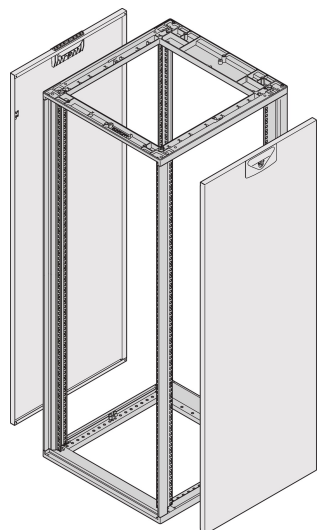

Pannello laterale Novastar per Slim-Line

Pannelli laterali in acciaio per telaio in alluminio Slim.Line con fissaggio rapido per un facile montaggio e installazione. Schroff fornisce parti di rivestimento con cavo di messa a terra installato e testato

CERTIFICAZIONI

CARATTERISTICHE

Pannello laterale con dispositivo di fissaggio a un quarto di giro, con messa a terra inclusa

St, 1 mm

SPECIFICHE

Tipo di prodotto: Pannello per armadio/rack

Materiale: Acciaio

Table 1/5

Codice a catalogo	Altezza del rack	Altezza	Profondità	Quantità nella confezione	Colore	Codice colore
25230-173	16U	709mm	800mm	2	Grigio nero	RAL 7021

Codice a catalogo	Altezza del rack	Altezza	Profondità	Quantità nella confezione	Colore	Codice colore
25230-077	38U	1745mm	500mm	2	Grigio nero	RAL 7021
26230-128	43U	1967mm	600mm	2	Grigio chiaro	RAL 7035
25230-177	38U	1745mm	800mm	2	Grigio nero	RAL 7021
25230-176	34U	1567mm	800mm	2	Grigio nero	RAL 7021
26230-129	47U	2145mm	600mm	2	Grigio chiaro	RAL 7035
25230-175	25U	1167mm	800mm	2	Grigio nero	RAL 7021
26230-130	25U	1109mm	1000mm	2	Grigio chiaro	RAL 7035
25230-174	20U	945mm	800mm	2	Grigio nero	RAL 7021
26230-131	34U	1509mm	900mm	2	Grigio chiaro	RAL 7035
25230-118	20U	887mm	1000mm	2	Grigio nero	RAL 7021
25230-076	34U	1567mm	500mm	2	Grigio nero	RAL 7021
26230-132	34U	1509mm	1000mm	2	Grigio chiaro	RAL 7035
25230-117	20U	887mm	900mm	2	Grigio nero	RAL 7021
26230-114	12U	531mm	1000mm	2	Grigio chiaro	RAL 7035
26230-133	38U	1687mm	900mm	2	Grigio chiaro	RAL 7035
25230-172	12U	589mm	800mm	2	Grigio nero	RAL 7021
26230-134	38U	1687mm	1000mm	2	Grigio chiaro	RAL 7035
26230-113	12U	531mm	900mm	2	Grigio chiaro	RAL 7035
26230-135	43U	1909mm	900mm	2	Grigio chiaro	RAL 7035