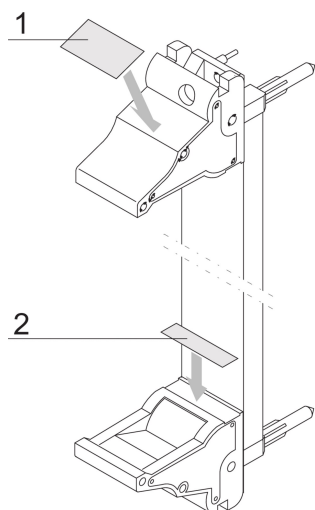

Striscia di etichette per unità plug-in per IE-Handle

Poliestere, autoadesivo, etichetta bianca per maniglie IET o IEL.

CERTIFICAZIONI

CARATTERISTICHE

Strisce di etichette, poliestere, autoadesive, bianche

Per gli handle IE

SPECIFICHE

Tipo di prodotto: Etichetta

Materiale: Polietilene

Table 1/1

Codice a catalogo	Funziona con	Quantità nella confezione
60817-340	Pannelli frontali	210
60817-341	Pannelli frontali	320