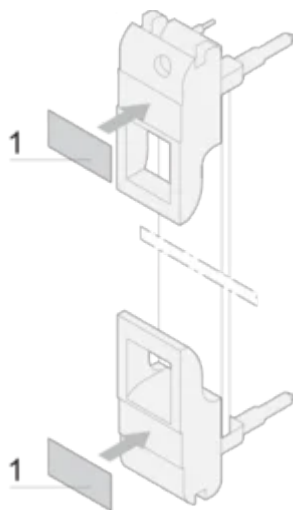

Striscia di etichette per unità plug-in per IE-Handle

Poliestere, autoadesivo, etichetta bianca per maniglie IET o IEL.

CERTIFICAZIONI

CARATTERISTICHE

Strisce di etichette, poliestere, autoadesive, bianche

Per gli handle IE

SPECIFICHE

Tipo di prodotto: Etichetta

Materiale: Polietilene

Table 1/1

Codice a catalogo	Funziona con	Quantità nella confezione
60817-340	Pannelli frontali	210
60817-341	Pannelli frontali	320