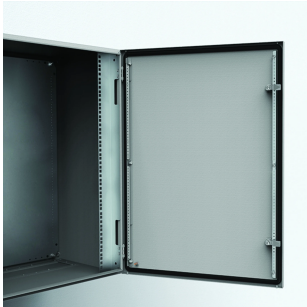

Profili 19", AVP

le apparecchiature da 19" possono essere facilmente montate in contenitori per montaggio a parete, in fabbrica o sul campo, quando vengono utilizzati questi profili.

CARATTERISTICHE

Descrizione: Solo per contenitori larghi 600 mm. Profondità regolabile con l'uso dell'accessorio AMG. Profondità utilizzabile tra profili da 19" e sportello esterno: 56 mm. Montato sui fori delle cerniere situati sul telaio anteriore del contenitore. Per i contenitori in acciaio inox, è necessaria la lavorazione.

Materiale: 2 mm acciaio zincato.

Quantità confezione: 1 paio con accessori di montaggio.

SPECIFICHE

- Spessore:** 2mm
- Finitura:** Zincato
- Materiale:** Lamiera d'acciaio

Table 1/1

Codice a catalogo	Altezza	Larghezza	Profondità	Unità rack	Materiale della cassa
AVP0800	800mm	55mm	50mm	17U	Lamiera d'acciaio
AVP0600	600mm	55mm	50mm	13U	Lamiera d'acciaio