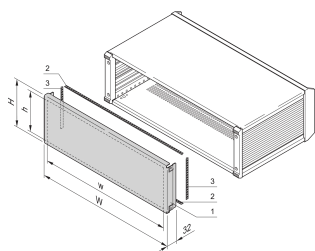

Pannello posteriore EMC PropacPRO, larghezza completa

Il pannello posteriore EMC, a tutta larghezza per la custodia PropacPRO, si monta sul telaio della custodia. Non ha perforazioni. La schermatura viene eseguita con guarnizioni EMC in tessuto.

CERTIFICAZIONI

CARATTERISTICHE

Pannello in alluminio, 1,5 mm, con dispositivo di fissaggio per messa a terra / GND

Si monta sulla custodia (sinistra, destra)

Senza perforazione

SPECIFICHE

Materiale:	Alluminio
Finitura:	Anodizzato; Passivato
Funziona con:	Custodie
Famiglia di prodotti:	PropacPRO
Tipo:	Pannello posteriore
Tipo di prodotto:	Pannello laterale

Table 1/1

Codice a catalogo	Altezza del rack	Larghezza rack	Quantità nella confezione
24576-247	3U	28HP	1
24576-244	2U	42HP	1

Codice a catalogo	Altezza del rack	Larghezza rack	Quantità nella confezione
24576-258	6U	84HP	1
24576-248	3U	42HP	1
24576-254	4U	84HP	1
24576-249	3U	63HP	1
24576-253	4U	63HP	1
24576-250	3U	84HP	1
24576-252	4U	42HP	1
24576-245	2U	63HP	1