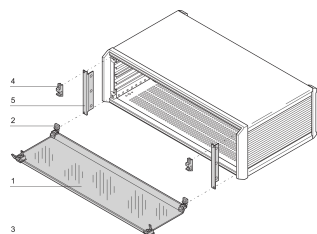

Cofano anteriore PropacPRO

La parte inferiore del cofano anteriore incernierata può essere montata su una custodia PropacPRO. Protegge il circuito stampato da operazioni accidentali. È possibile installare un blocco retroinstallabile.

CERTIFICAZIONI

CARATTERISTICHE

Montaggio delle cerniere nella parte superiore o inferiore

Serratura (max. 2) sostituibile a posteriori

In vetro acrilico, incernierato, rimovibile

Il coperchio laterale (elemento 5) funge anche da schermatura EMC verticale dei pannelli laterali

SPECIFICHE

Altezza del rack:	3U
Funziona con:	Custodie
Tipo di prodotto:	Piastra di copertura
Tipo:	Cappuccio anteriore
Famiglia di prodotti:	PropacPRO
Materiale:	Termoplastici

Table 1/1

Codice a catalogo	Larghezza rack	Quantità nella confezione	Profondità
24576-080	28HP	1	
24576-083	84HP	1	175mm
24576-082	63HP	1	