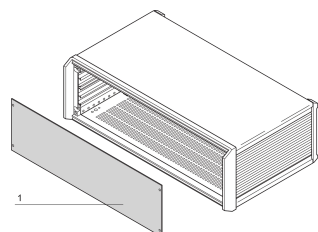

Pannello frontale PropacPRO, larghezza intera, non schermato

Il pannello anteriore, a larghezza intera per la custodia PropacPRO, si monta sulla struttura della custodia.

CERTIFICAZIONI

CARATTERISTICHE

Pannello al, 2,0 mm (84 CV 2,5 mm)

SPECIFICHE

Materiale:	Alluminio
Finitura:	Anodizzato
Tipo di accessorio:	Pannello frontale
Tipo di prodotto:	Pannello frontale

Table 1/2

Codice a catalogo	Altezza del rack	Larghezza rack	Quantità nella confezione	Finitura anteriore	Finitura posteriore	Bordi trattati
20850-136	3U	63HP	1	Anodizzato	Anodizzato	N.
20850-158	6U	84HP	1	Anodizzato	Conduttivo	N.
20850-129	2U	63HP	1	Anodizzato	Anodizzato	N.
20850-135	3U	42HP	1	Anodizzato	Anodizzato	N.
20850-142	4U	42HP	1	Anodizzato	Anodizzato	N.