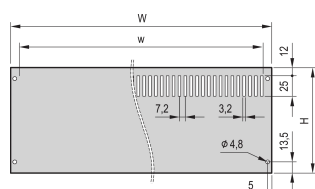

Pannello posteriore PropacPRO, larghezza intera, non schermato

Il pannello posteriore, a tutta larghezza per la custodia PropacPRO, si monta sul telaio della custodia. Con o senza fessure ventilate.

CERTIFICAZIONI

CARATTERISTICHE

Pannello in alluminio, 2,0 mm (84 CV 2,5 mm)

Montaggio con staffa di supporto sulla custodia (destra e sinistra)

SPECIFICHE

Materiale:	Alluminio
Finitura:	Anodizzato
Funziona con:	Custodie
Famiglia di prodotti:	PropacPRO
Tipo:	Pannello posteriore
Tipo di prodotto:	Pannello laterale

Table 1/2

Codice a catalogo	Altezza del rack	Larghezza rack	Funzione di progettazione	Quantità nella confezione
24576-153	4U	63HP	Perforato	1
24576-145	2U	63HP	Perforato	1
24576-050	3U	84HP	Non perforato	1