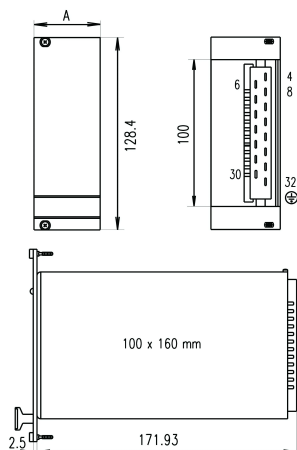

Pannello anteriore PSU

Pannello frontale per alimentatore compatibile nVent SCHROFF da 19". Pannello frontale piatto con scanalature verticali per strisce di contatti EMC in acciaio inox.

CERTIFICAZIONI

CARATTERISTICHE

Pannello anteriore, al, anodizzato anteriore, conduttivo posteriore, con slot verticali per strisce di contatti EMC

SPECIFICHE

Tipo di accessorio: Pannello frontale

Table 1/2

Codice a catalogo	Materiale	Finitura anteriore	Finitura posteriore	Bordi trattati	Altezza del rack	Altezza
21005-439	Alluminio	Anodizzato	Conduttivo	N.	3U	128.4mm
21006-959	Alluminio	Anodizzato	Conduttivo	N.	3U	128.4mm
21005-478	Alluminio	Anodizzato	Conduttivo	N.	3U	128.4mm
31006-677	Alluminio	Anodizzato	Conduttivo	N.	3U	128.4mm
21005-477	Alluminio	Anodizzato	Conduttivo	N.	3U	128.4mm