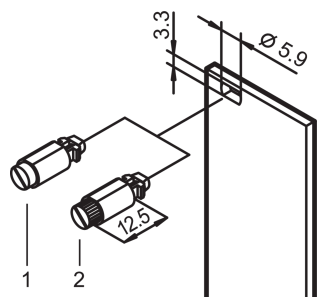

Dispositivo di fissaggio a sgancio rapido

1/4 blocco rotativo con arresto definito.

CERTIFICAZIONI

CARATTERISTICHE

1/4 blocco rotativo con arresto definito

Identificazione della posizione di bloccaggio dovuta alla posizione della fessura

A prova di vibrazioni e vibrazioni

Q.tà 100 pezzi

SPECIFICHE

Funziona con:	Pannelli frontali
Tipo di prodotto:	Kit hardware
Finitura:	Nichelato
Materiale:	Acciaio; Lega di zinco; Termoplastici

Table 1/2

Codice a catalogo	Colore	Quantità nella confezione	Codice colore	Profondità	Altezza	Larghezza
21101-850	Jet Black	100	RAL 9005	20.6mm	6mm	7mm
21101-847	Grigio ghiaia	100	RAL 7032	16.7mm	6mm	7mm
21101-849	Grigio ghiaia	100	RAL 7032	20.6mm	6mm	7mm

Codice a catalogo	Colore	Quantità nella confezione	Codice colore	Profondità	Altezza	Larghezza
21101-848	Jet Black	100	RAL 9005	16.7mm	6mm	7mm

Table 2/2

Codice a catalogo	Tipo di fissaggio
21101-850	Zigrinato, Testa a taglio
21101-847	Testa a taglio
21101-849	Zigrinato, Testa a taglio
21101-848	Testa a taglio