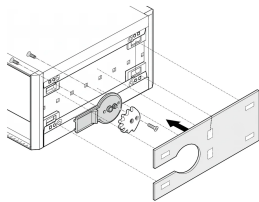

Kit di assemblaggio impugnatura a punta RatiopacPro

Il kit di assemblaggio deve essere utilizzato se è necessario montare una maniglia ribaltabile. I coperchi laterali standard devono essere sostituiti.

CERTIFICAZIONI

CARATTERISTICHE

Pannello laterale in alluminio verniciato a polvere RAL 9006, adattatore e materiale di assemblaggio.

SPECIFICHE

Tipo di prodotto:	Kit di montaggio
Funziona con:	Custodie
Famiglia di prodotti:	RatiopacPRO; RatiopacPRO air
Tipo:	Kit impugnatura a ribalta