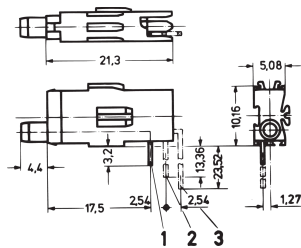

# Connettore femmina di prova LED singolo, Ø 2 mm

Connettori femmina di prova per piastra di montaggio 1 e 2, tipo corto e lungo.

## CARATTERISTICHE

Tipo lungo per piano di montaggio 1 e 2

Tipo corto per piano di montaggio 1

## INFORMAZIONI DI PRODOTTO AGGIUNTIVE

---

Foro richiesto per il pannello frontale: Ø 4 mm.

Dimensioni dei perni di collegamento: 0,3 x 0,6 mm.

Tenere presente che le consegne possono essere effettuate nei QSP indicati (ad esempio 5 pezzi, 10 pezzi, 50 pezzi, ecc.). Le quantità d'ordine diverse (ad esempio 2 pezzi) possono essere modificate con la quantità di consegna successiva possibile = quantità confezione standard.