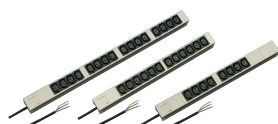

# Striscia di connettori femmina, IEC C13

PDU modulare e compatta con molti elementi funzionali. Utilizzando un telaio in alluminio da 1 U per 1 U, la PDU può essere facilmente integrata in un rack con uscite IEC C13.

## CARATTERISTICHE

230 V, 10 A.

Montaggio orizzontale e verticale

Le multiprese possono essere ruotate in tutte e quattro le direzioni (con incrementi di 90°) durante l'installazione

Multiprese con connettori femmina IEC 60320-C13

Cavo di collegamento da 2 m, estremità aperta con boccole

In conformità alla norma IEC 60320

Altezza di montaggio 1 U

## SPECIFICHE

**Materiale:** Alluminio; Poliammide

**Colore:** Grigio

**Tipo di prodotto:** Multipresa

Table 1/2

Codice a catalogo	Tipo di presa	Quantità di prese	Prese commutate	Tensione CA	Quantità nella confezione	Profondità
60110-292	IEC C13	16	N.	230V	1	44mm