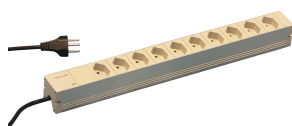

Presa multipla, Svizzera

PDU modulare e compatta con molti elementi funzionali. Utilizzando un telaio in alluminio 1 U per 1 U, la PDU può essere facilmente integrata in un rack con prese svizzere.

CERTIFICAZIONI

CARATTERISTICHE

Le multiprese possono essere ruotate in tutte e quattro le direzioni (con incrementi di 90°) durante l'installazione

230 V, 10 A.

In conformità alla norma SEV.IEC 60884

Cavo di collegamento da 2 m con spina versione svizzera

Multiprese versione svizzera

Altezza di installazione 1 U

Montaggio orizzontale o verticale

SPECIFICHE

Lunghezza:	438.5mm
Materiale:	Alluminio; Poliammide
Colore:	Grigio
Tipo di prodotto:	Multipresa

Table 1/2

60110-453	Svizzera	10	N.	230V	1	44mm
60110-454	Svizzera	9	Sì	230V	1	44mm

Table 2/2

Codice a catalogo	Finitura
60110-453	Anodizzato
60110-454	Anodizzato

INFORMAZIONI DI PRODOTTO AGGIUNTIVE

Ordinare separatamente la staffa per il montaggio verticale.