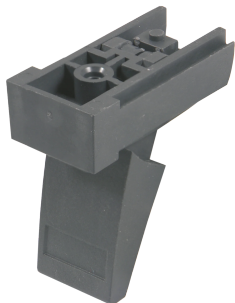

Piedino ribaltabile per telaio, plastica

Piedino ribaltabile flessibile e robusto per telaio, con portata di 25 kg per piede. Adatto per RatiopacPRO/-AIR, PropacPRO, CompacPRO, Comptec e Interscale.

CERTIFICAZIONI

CARATTERISTICHE

Nella parte inferiore della custodia sono presenti fori di montaggio

Capacità di carico 25 kg per piede, peso massimo del contenitore: 50 kg

SPECIFICHE

Famiglia di prodotti:	RatiopacPRO; RatiopacPRO air; CompacPRO; PropacPRO; Inpac
Tipo di prodotto:	Pedale
Tipo:	Pedale
Materiale:	Poliammide

Table 1/1

Codice a catalogo	Quantità nella confezione	Funziona con
20603-002	4	Custodie
20603-001	4	Custodie

AVVERTIMENTO

I prodotti nVent devono essere installati e utilizzati solo come indicato nelle schede istruzioni e nei materiali di formazione di nVent. Le schede istruzioni sono disponibili su www.nvent.com e presso il vostro rappresentante del servizio clienti nVent.