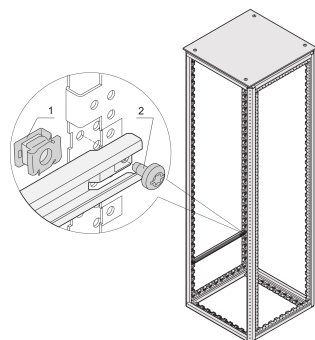

Kit di assemblaggio Varistar

Kit di assemblaggio per il montaggio degli accessori direttamente sul telaio Varistar CP dall'esterno o dall'interno.

CERTIFICAZIONI

CARATTERISTICHE

Montaggio dei componenti possibile dall'interno e dall'esterno

Per l'assemblaggio diretto di montaggi a pannello/scorrevole da 19", longheroni di profondità e altri componenti sul telaio Varistar CP (2 mm)

Montaggio agganciando il dado a gabbia nel telaio o nell'elemento di profondità

Il kit è necessario se il pannello posteriore con dispositivo di fissaggio a sgancio rapido è montato sopra la piastra di collegamento

SPECIFICHE

Tipo di prodotto: Kit di montaggio

Materiale: Acciaio

Finitura: Zincato