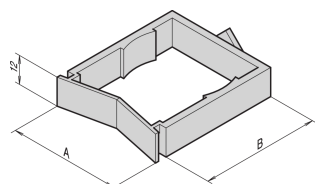

Occhiello cavo Varistar per elemento di profondità

unità compatibili con montaggio a pannello o guida di montaggio da 19" con montaggio semplice utilizzando un dispositivo di fissaggio di un quarto di giro.

CERTIFICAZIONI

CARATTERISTICHE

Occhiello cavo Varistar per elemento di profondità

Si monta ruotando di un quarto di giro senza ulteriori componenti di assemblaggio

Per il montaggio su montaggio a pannello da 19"/griglia da 19" o su profilato

SPECIFICHE

Tipo di prodotto: Capocorda
Materiale: Poliammide 6

Table 1/1

Codice a catalogo	Quantità nella confezione
21101-150	25
21101-151	25

AVVERTIMENTO

I prodotti nVent devono essere installati e utilizzati solo come indicato nelle schede istruzioni e nei materiali di formazione di nVent. Le schede istruzioni sono disponibili su www.nvent.com e presso il vostro rappresentante del servizio clienti nVent. Un'installazione scorretta, un uso improprio, un'applicazione errata o qualsiasi altro mancato rispetto completo delle istruzioni e degli avvertimenti di nVent può causare malfunzionamenti del prodotto, danni alla proprietà, gravi lesioni