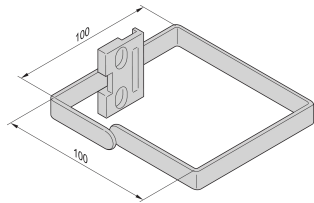

Occhiello cavo Varistar

Occhielli per cavi per rack indipendenti per supportare la gestione dei cavi strutturati in verticale lungo i montanti del telaio Varistar.

CERTIFICAZIONI

CARATTERISTICHE

Per il montaggio su montanti per armadi (larghezza armadio 800 mm) o lateralmente ai montanti per pannello/guida da 19"

SPECIFICHE

Table 1/1

Codice a catalogo	Materiale	Larghezza	Profondità	Lunghezza	Finitura	Quantità nella confezione
23130-506	Poliammide	31mm	92mm	92mm		4
23130-336	Poliammide	100mm	100mm			4
23130-342	Acciaio, Lega di zinco	100mm	180mm		Zincato	4
23130-341	Acciaio, Lega di zinco	100mm	100mm		Zincato	4