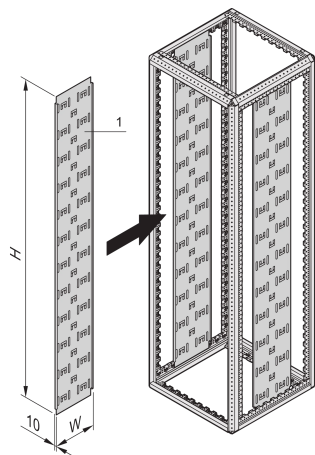

Pannello cavi Varistar

Pannello per cavi verticale per armadi indipendenti Varistar polverizzato in colori diversi in diverse larghezze.

CERTIFICAZIONI

CARATTERISTICHE

Per il montaggio diretto sul telaio

I cavi sono assemblati in posizione con fascette serracavi o velcro

SPECIFICHE

Tipo di prodotto: Pannello per armadio/rack

Materiale: Acciaio

Table 1/2

Codice a catalogo	Altezza del rack	Altezza	Larghezza	Profondità	Quantità nella confezione	Colore
23130-625	52U	2450mm	250mm	250mm	2	Grigio nero
23130-502		1019mm	110mm	10mm	2	Grigio nero
23130-422	47U	2200mm	150mm	150mm	2	Grigio nero
23130-501		446mm	110mm	10mm	2	Grigio nero