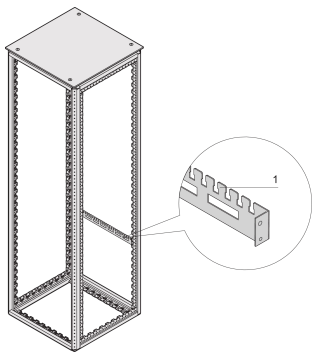

Guida di supporto per cavi Varistar per larghezza armadio

Guida di supporto per cavi orizzontale Varistar nella larghezza dell'armadio. Montato direttamente sul telaio.

CERTIFICAZIONI

CARATTERISTICHE

Per le calotte dei cavi (fila inferiore) e per le fascette serracavi, ovvero Velcro (fila superiore)

Per canaline per cavi nell'area posteriore dell'armadio

SPECIFICHE

Materiale: Acciaio

Tipo di prodotto: Guida di supporto

Table 1/2

Codice a catalogo	Larghezza	Quantità nella confezione	Colore	Codice colore	Finitura	Lunghezza
21236-093	600mm	2	Grigio nero	RAL 7021	Verniciato a polvere	550mm
23130-312	800mm	2	Grigio nero	RAL 7021	Verniciato a polvere	750mm

Table 2/2

Codice a catalogo	Tipo	Funziona con
21236-093	Supporto per cavi, montaggio posteriore	Varistar CP
23130-312	Supporto per cavi, montaggio posteriore	Varistar CP

AVVERTIMENTO

I prodotti nVent devono essere installati e utilizzati solo come indicato nelle schede istruzioni e nei materiali di formazione di nVent. Le schede istruzioni sono disponibili su www.nvent.com e presso il vostro rappresentante del servizio clienti nVent. Un'installazione scorretta, un uso improprio, un'applicazione errata o qualsiasi altro mancato rispetto completo delle istruzioni e degli avvertimenti di nVent può causare malfunzionamenti del prodotto, danni alla proprietà, gravi lesioni personali e morte e/o annullare la vostra garanzia.