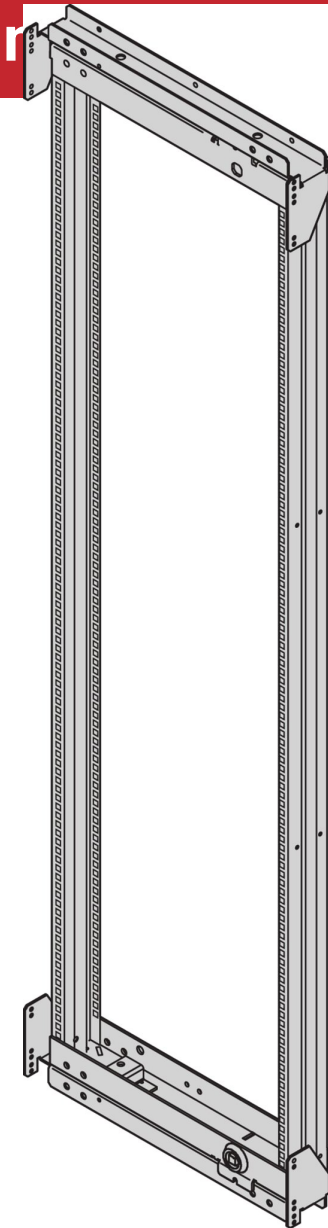

Telaio oscillante Varistar CP per larghezza 800

Il telaio basculante da 19" consente l'installazione di sub-rack rendendo contemporaneamente accessibile il cablaggio sul retro.

Il telaio oscillante Varistar CP è dotato di capacità di carico di 150 KG, movimento di 120° / 160° e punto di articolazione flessibile.

CARATTERISTICHE

Per il montaggio a piena altezza o ad altezza parziale

Il punto di articolazione può essere selezionato a destra o a sinistra

Può ospitare chassis da 19" e sottorack da 19"

cerniera a 120° / 160°, serrature quadrate con 2 chiavi

Capacità di carico 150 kg

L'altezza utilizzabile all'interno del telaio oscillante è 4U inferiore all'altezza del telaio a cui è collegato il telaio oscillante.

SPECIFICHE

Larghezza: 800mm
Tipo di prodotto: Telaio per armadio/rack
Materiale: Acciaio

INFORMAZIONI DI PRODOTTO AGGIUNTIVE

Con l'ausilio di elementi di profondità, i telai oscillanti da 19" possono essere montati direttamente sul telaio dell'armadio o con incrementi regolabili in profondità di 50 mm.