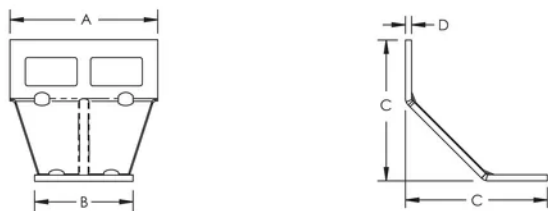

Staffa di fissaggio regolabile

CERTIFICAZIONI

CARATTERISTICHE

Fissa la passerella a scaletta per cavi SPEEDWAY agli elementi strutturali

Si installa rapidamente e facilmente con la ferramenta inclusa

Il profilo basso consente installazioni in spazi ristretti

SPECIFICHE

Table 1/2

Codice a catalogo	Numero articolo	Materiale	Finitura	A.	B	C
CLSWAFBGA	842050	Acciaio	Zincata a caldo	60 mm	40 mm	58 mm

Table 2/2

Codice a catalogo	Numero articolo	D
CLSWAFBGA	842050	2.5 mm