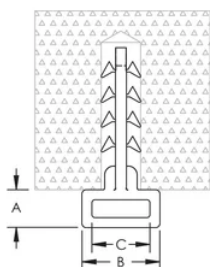

Fascetta serrafili con spina

CARATTERISTICHE

Permette il fissaggio di fasci di cavi su castruzzo o mattone utilizzando una fascetta in plastica

Non contiene alogeni

Stabilizzato ai raggi UV

SPECIFICHE

Table 1/2

Codice a catalogo	Numero articolo	Materiale	Temperatura	Diametro del foro	Profondità del foro	A.
SCSD30	800058	Polipropilene	-10 to 85 °C	6mm	30mm	6 mm

Table 2/2

Codice a catalogo	Numero articolo	B	C
SCSD30	800058	13 mm	9 mm

SCHEMI