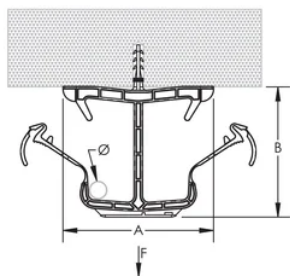

Le clip possono essere fissate ad un supporto permettendo il supporto di più cavi o conduit solo con un foro

Non contiene alogeni

Stabilizzato ai raggi UV

## SPECIFICHE

Table 1/2

Codice a catalogo	Numero articolo	Materiale	Temperatura	Capacità del cavo	Diametro (Ø)	Diametro del foro
SCSH50	800044	Polipropilene	-10 to 85 °C	80	10 mm	6mm

Table 2/2

Codice a catalogo	Numero articolo	Profondità del foro	A.	B	Carico statico
SCSH50	800044	30mm	108 mm	96 mm	200N