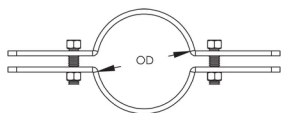

INFORMAZIONI DI PRODOTTO AGGIUNTIVE

Il collare è adatto a tubi in acciaio e deve essere installato sotto a un giunto o un'aletta di taglio e serrato con dadi alla coppia prescritta.

Fori ovalizzati e bulloni solo per tubi fino a 12".

SCHEMI