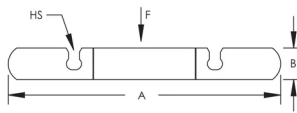

510 nVent CADDY EZ Riser, Acciaio, EG, 10" tubo, 250 DN, 273 mm OD

CODICE A CATALOGO

5101000EG

510 nVent CADDY EZ Riser è un collare per tubi a chiusura rapida, ideale per supportare tubi in acciaio verticali dove è disponibile uno spazio sufficiente. Questa soluzione pronta all'uso è dotata di fori asolati per semplificare l'assemblaggio ed eliminare la necessità di altra bulloneria. Grazie al design con teste delle rondelle scanalate, gli installatori possono facilmente assemblare l'EZ Riser con un unico utensile.

Conforme alla specifica federale WW-H-171 (Tipo 8), Manufacturers Standardization Society (MSS) SP-58 (Tipo 8)

ATTRIBUTI DEL PRODOTTO

Numero articolo: 179337

Materiale: Acciaio

Finitura: Elettrozincato

Dimensione del tubo: 10"

NB/DN: 250

Diametro esterno (OD): 273 mm

Dimensione del foro (HS): 17 mm

A.: 524 mm

B: 51 mm

Carico statico: 11100N

INFORMAZIONI DI PRODOTTO AGGIUNTIVE

Il collare è adatto a tubi in acciaio e deve essere installato sotto a un giunto o un'aletta di taglio e serrato con dadi alla coppia prescritta.

Fori ovalizzati e bulloni solo per tubi fino a 12".

SCHEMI

AVVERTIMENTO

I prodotti nVent devono essere installati e utilizzati solo come indicato nelle schede istruzioni e nei materiali di formazione di nVent. Le schede istruzioni sono disponibili su www.nvent.com e presso il vostro rappresentante del servizio clienti nVent. Un'installazione scorretta, un uso improprio, un'applicazione errata o qualsiasi altro mancato rispetto completo delle istruzioni e degli avvertimenti di nVent può causare malfunzionamenti del prodotto, danni alla proprietà, gravi lesioni personali e morte e/o annullare la vostra garanzia.