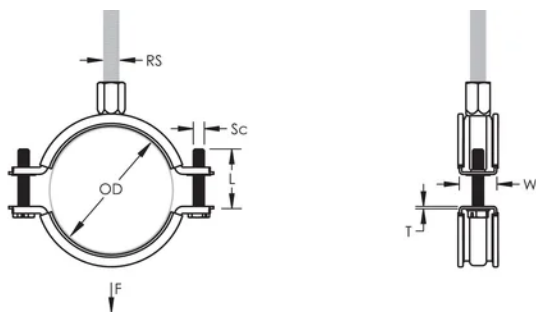

La testa della vite combinata permette l'utilizzo di cacciaviti piatti, a stella e chiave esagonale

Le orecchie laterali piu' lunghe, lasciano piu' spazio agli utensili e facilitano il serraggio delle viti

Il dado di fissaggio combinato permette il montaggio su barre filettate M8 o M10, semplificando la gestione del materiale

La lunghezza delle viti ottimizzata, permette l'utilizzo su una gamma piu' ampia di diametri di tubo, riducendo l'inventario

ATTRIBUTI DEL PRODOTTO

Numero articolo: 586008

Materiale: Acciaio;Gomma EPDM-SBR

Finitura: Elettrozincato

Temperatura: -50 to 110 °C

Colore: Nero

Diametro esterno (OD): 50 - 58 mm

Dimensione barra (RS): M8;M10

Larghezza (W): 20 mm

Spessore (T): 1.25 mm

Diametro della vite (Sc): 6

Lunghezza della vite (L): 27mm

Carico statico: 1500N

INFORMAZIONI DI PRODOTTO AGGIUNTIVE

Rivestimento in gomma EPDM.

SCHEMI