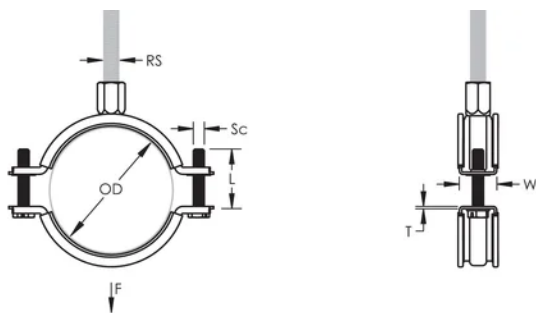

Materiale: Acciaio;Gomma EPDM-SBR

Finitura: Elettrozincato

Temperatura: -50 to 110 °C

Colore: Nero

Diametro esterno (OD): 88 - 98 mm

Dimensione del tubo: 3"

NB/DN: 80

Dimensione barra (RS): M8;M10

Larghezza (W): 23 mm

Spessore (T): 1.75 mm

Diametro della vite (Sc): 6

Lunghezza della vite (L): 37mm

Carico statico: 2500N

INFORMAZIONI DI PRODOTTO AGGIUNTIVE

Rivestimento in gomma EPDM.

SCHEMI

AVVERTIMENTO

I prodotti nVent devono essere installati e utilizzati solo come indicato nelle schede istruzioni e nei materiali di formazione di nVent. Le schede istruzioni sono disponibili su www.nvent.com e presso il vostro rappresentante del servizio clienti nVent. Un'installazione scorretta, un uso improprio, un'applicazione errata o qualsiasi altro mancato rispetto completo delle istruzioni e degli avvertimenti di nVent può causare malfunzionamenti del prodotto, danni alla proprietà, gravi lesioni personali e morte e/o annullare la vostra garanzia.