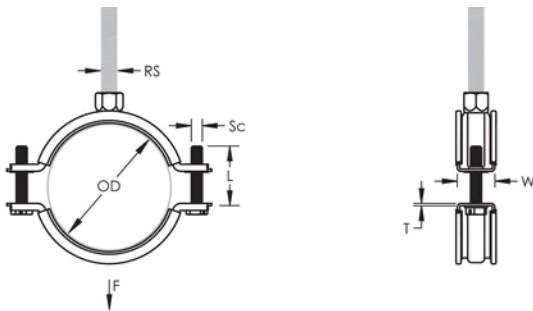

Finitura: Elettrozincato

Temperatura: -50 to 110 °C

Diametro esterno (OD): 37 - 44 mm

Dimensione del tubo: 1 1/4" Min

NB/DN: 32

Dimensione barra (RS): M8

Larghezza (W): 20 mm

Spessore (T): 1 mm

Diametro della vite (Sc): 6

Lunghezza della vite (L): 27mm

Carico statico: 1000N

INFORMAZIONI DI PRODOTTO AGGIUNTIVE

Rivestimento in gomma EPDM.

SCHEMI

AVVERTIMENTO

I prodotti nVent devono essere installati e utilizzati solo come indicato nelle schede istruzioni e nei materiali di formazione di nVent. Le schede istruzioni sono disponibili su www.nvent.com e presso il vostro rappresentante del servizio clienti nVent. Un'installazione scorretta, un uso improprio, un'applicazione errata o qualsiasi altro mancato rispetto completo delle istruzioni e degli avvertimenti di nVent può causare malfunzionamenti del prodotto, danni alla proprietà, gravi lesioni personali e morte e/o annullare la vostra garanzia.