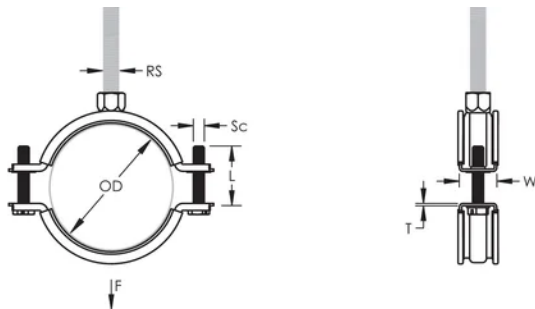

Finitura: Elettrozincato

Temperatura: -50 to 110 °C

Diametro esterno (OD): 44 - 50 mm

Dimensione del tubo: 1 1/2"

NB/DN: 40

Dimensione barra (RS): M8

Larghezza (W): 20 mm

Spessore (T): 1.25 mm

Diametro della vite (Sc): 6

Lunghezza della vite (L): 27mm

Carico statico: 1500N

INFORMAZIONI DI PRODOTTO AGGIUNTIVE

Rivestimento in gomma EPDM.

SCHEMI

AVVERTIMENTO

I prodotti nVent devono essere installati e utilizzati solo come indicato nelle schede istruzioni e nei materiali di formazione di nVent. Le schede istruzioni sono disponibili su www.nvent.com e presso il vostro rappresentante del servizio clienti nVent. Un'installazione scorretta, un uso improprio, un'applicazione errata o qualsiasi altro mancato rispetto completo delle istruzioni e degli avvertimenti di nVent può causare malfunzionamenti del prodotto, danni alla proprietà, gravi lesioni personali e morte e/o annullare la vostra garanzia.