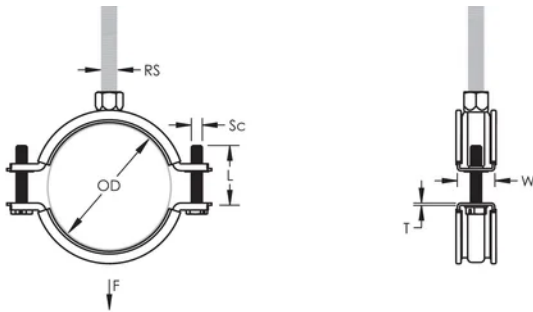

Finitura: Elettrozincato

Temperatura: -50 to 110 °C

Diametro esterno (OD): 50 - 58 mm

Dimensione barra (RS): M8

Larghezza (W): 20 mm

Spessore (T): 1.25 mm

Diametro della vite (Sc): 6

Lunghezza della vite (L): 27mm

Carico statico: 1500N

INFORMAZIONI DI PRODOTTO AGGIUNTIVE

Rivestimento in gomma EPDM.

SCHEMI

AVVERTIMENTO

I prodotti nVent devono essere installati e utilizzati solo come indicato nelle schede istruzioni e nei materiali di formazione di nVent. Le schede istruzioni sono disponibili su www.nvent.com e presso il vostro rappresentante del servizio clienti nVent. Un'installazione scorretta, un uso improprio, un'applicazione errata o qualsiasi altro mancato rispetto completo delle istruzioni e degli avvertimenti di nVent può causare malfunzionamenti del prodotto, danni alla proprietà, gravi lesioni personali e morte e/o annullare la vostra garanzia.