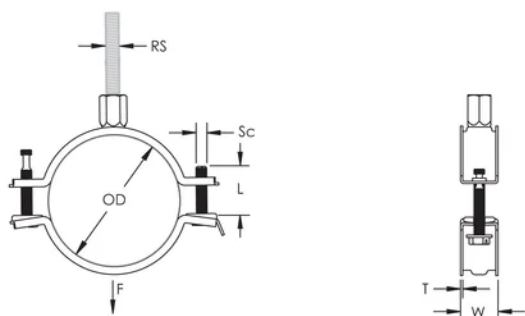

Finitura: Elettrozincato

Diametro esterno (OD): 19 - 23 mm

Dimensione barra (RS): M8;M10

NB/DN: 15

Dimensione del tubo: 1/2"

Larghezza (W): 20 mm

Spessore (T): 1 mm

Diametro della vite (Sc): 6

Lunghezza della vite (L): 27mm

Carico statico: 1000N

SCHEMI

AVVERTIMENTO

I prodotti nVent devono essere installati e utilizzati solo come indicato nelle schede istruzioni e nei materiali di formazione di nVent. Le schede istruzioni sono disponibili su www.nvent.com e presso il vostro rappresentante del servizio clienti nVent. Un'installazione scorretta, un uso improprio, un'applicazione errata o qualsiasi altro mancato rispetto completo delle istruzioni e degli avvertimenti di nVent può causare malfunzionamenti del prodotto, danni alla proprietà, gravi lesioni personali e morte e/o annullare la vostra garanzia.

Nord America

+1.800.753.9221

Opzione 1 – Assistenza
clienti

Opzione 2 – Assistenza
tecnica

Europa

Paesi Bassi:

+31 800-0200135

Francia:

+33 800 901 793

Europa

Germania:

800 1890272

altri paesi:

+31 13 5835404

APAC

Shanghai:

+ 86 21 2412 1618/19

Sydney:

+61 2 9751 8500

Il nostro straordinario portafoglio di marchi:

CADDY

ERICO

HOFFMAN

ILSCO

SCHROFF

TRACHTE