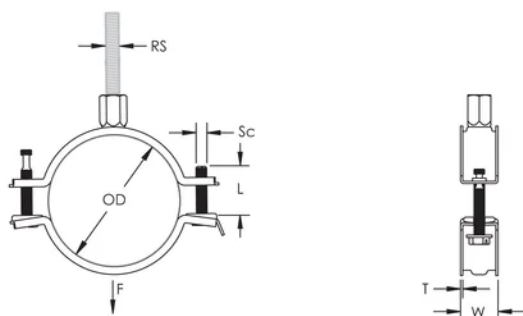

Il dado di fissaggio combinato permette il montaggio su barre filettate M8 o M10, semplificando la gestione del materiale

La lunghezza delle viti ottimizzata, permette l'utilizzo su una gamma piu' ampia di diametri di tubo, riducendo l'inventario

ATTRIBUTI DEL PRODOTTO

Numero articolo: 586803

Materiale: Acciaio

Finitura: Elettrozincato

Diametro esterno (OD): 23 - 29 mm

Dimensione barra (RS): M8;M10

NB/DN: 20

Dimensione del tubo: 3/4"

Larghezza (W): 20 mm

Spessore (T): 1 mm

Diametro della vite (Sc): 6

Lunghezza della vite (L): 32mm

Carico statico: 1000N

SCHEMI

AVVERTIMENTO

I prodotti nVent devono essere installati e utilizzati solo come indicato nelle schede istruzioni e nei materiali di formazione di nVent. Le schede istruzioni sono disponibili su www.nvent.com e presso il vostro rappresentante del servizio clienti nVent. Un'installazione scorretta, un uso improprio, un'applicazione errata o qualsiasi altro mancato rispetto completo delle istruzioni e degli avvertimenti di nVent può causare malfunzionamenti del prodotto, danni alla proprietà, gravi lesioni personali e morte e/o annullare la vostra garanzia.