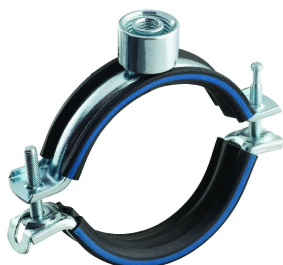

nVent CADDY Macrofix Plus Kombi dado combinazione M8 M10, 1/2" Barra, 45-51mm OD

CODICE A CATALOGO

MPK051

CARATTERISTICHE

Comprende un meccanismo di chiusura facile

Rivestimento anti-invecchiamento

Riduzione del rumore di Categoria II secondo la normativa DIN EN ISO 3822-1

Dimensione barra (RS): M8;M10;1/2"

Temperatura: -50 to 110 °C

Colore: Nero

Materiale: Acciaio;Gomma EPDM-SBR

Finitura: Elettrozincato

Diametro esterno (OD): 45 - 51 mm

Dimensione del tubo: 1 1/2"

NB/DN: 40

Larghezza (W): 21 mm

Spessore (T): 1.25 mm

Diametro della vite (Sc): 6 mm

Lunghezza della vite (L): 37mm

Carico statico: 1500N

Peso unitario: 0.14 kg

INFORMAZIONI DI PRODOTTO AGGIUNTIVE

Rivestimento in gomma EPDM.