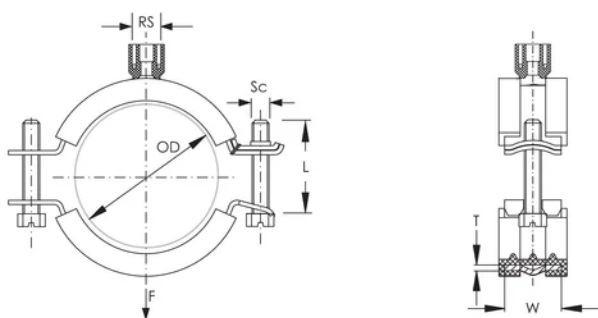

Larghezza (W): 21 mm

Spessore (T): 1.25 mm

Diametro della vite (Sc): 6 mm

Lunghezza della vite (L): 37mm

Carico statico: 1500N

Peso unitario: 0.14 kg

INFORMAZIONI DI PRODOTTO AGGIUNTIVE

Rivestimento in gomma EPDM.

SCHEMI

AVVERTIMENTO

I prodotti nVent devono essere installati e utilizzati solo come indicato nelle schede istruzioni e nei materiali di formazione di nVent. Le schede istruzioni sono disponibili su www.nvent.com e presso il vostro rappresentante del servizio clienti nVent. Un'installazione scorretta, un uso improprio, un'applicazione errata o qualsiasi altro mancato rispetto completo delle istruzioni e degli avvertimenti di nVent può causare malfunzionamenti del prodotto, danni alla proprietà, gravi lesioni personali e morte e/o annullare la vostra garanzia.

Nord America

+1.800.753.9221

Opzione 1 – Assistenza
clienti

Opzione 2 – Assistenza
tecnica

Europa

Paesi Bassi:

+31 800-0200135

Francia:

+33 800 901 793

Europa

Germania:

800 1890272

altri paesi:

+31 13 5835404

APAC

Shanghai:

+ 86 21 2412 1618/19

Sydney:

+61 2 9751 8500

Il nostro straordinario portafoglio di marchi:

CADDY

ERICO

HOFFMAN

ILSCO

SCHROFF

TRACHTE