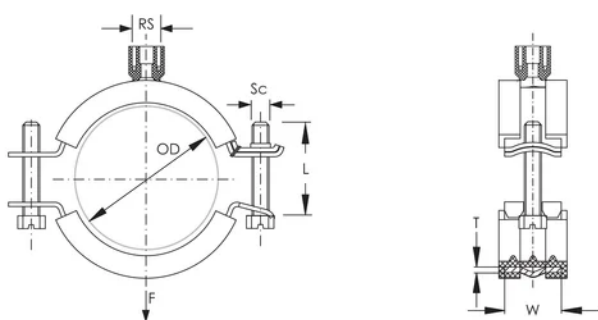

Larghezza (W): 23 mm

Spessore (T): 1.75 mm

Diametro della vite (Sc): 6 mm

Lunghezza della vite (L): 45mm

Carico statico: 2500N

Peso unitario: 0.27 kg

INFORMAZIONI DI PRODOTTO AGGIUNTIVE

Rivestimento in gomma EPDM.

SCHEMI

AVVERTIMENTO

I prodotti nVent devono essere installati e utilizzati solo come indicato nelle schede istruzioni e nei materiali di formazione di nVent. Le schede istruzioni sono disponibili su www.nvent.com e presso il vostro rappresentante del servizio clienti nVent. Un'installazione scorretta, un uso improprio, un'applicazione errata o qualsiasi altro mancato rispetto completo delle istruzioni e degli avvertimenti di nVent può causare malfunzionamenti del prodotto, danni alla proprietà, gravi lesioni personali e morte e/o annullare la vostra garanzia.

Nord America

+1.800.753.9221

Opzione 1 – Assistenza
clienti

Opzione 2 – Assistenza
tecnica

Europa

Paesi Bassi:

+31 800-0200135

Francia:

+33 800 901 793

Europa

Germania:

800 1890272

altri paesi:

+31 13 5835404

APAC

Shanghai:

+ 86 21 2412 1618/19

Sydney:

+61 2 9751 8500

Il nostro straordinario portafoglio di marchi:

CADDY

ERICO

HOFFMAN

ILSCO

SCHROFF

TRACHTE