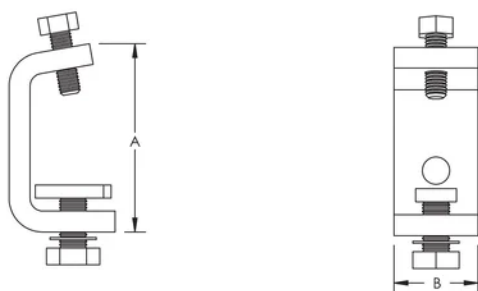

Morsetto della traversa laterale esterna

CARATTERISTICHE

Abbraccia il profilo all'esterno

Completo di fissaggi

SPECIFICHE

Table 1/1

Codice a catalogo	Numero articolo	Materiale	Finitura	A.	B
ZT607	313280	Acciaio	Zincata a caldo	90 mm	40 mm

SCHEMI

AVVERTIMENTO

I prodotti nVent devono essere installati e utilizzati solo come indicato nelle schede istruzioni e nei materiali di formazione di nVent. Le schede istruzioni sono disponibili su www.nvent.com e presso il vostro rappresentante del servizio clienti nVent. Un'installazione scorretta, un uso improprio, un'applicazione errata o qualsiasi altro mancato rispetto completo delle istruzioni e degli avvertimenti di nVent può causare malfunzionamenti del prodotto, danni alla proprietà, gravi lesioni personali e morte e/o annullare la vostra garanzia.