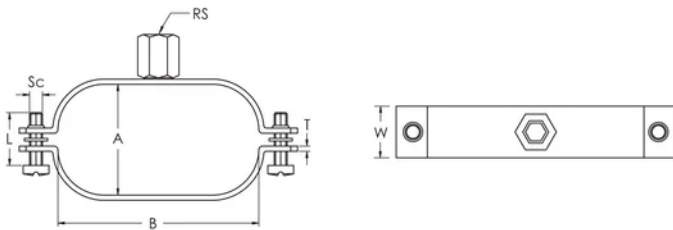

Codice a catalogo	Numero articolo	Spessore (T)	Diametro della vite (Sc)	Lunghezza della vite (L)
MXOVDN1618EG	401245	2 mm	6	20mm
MXOVDN1012EG	401161	2 mm	6	20mm
MXOVDN20EG	401246	2 mm	6	20mm
MXOVDN1215EG	401244	2 mm	6	20mm

SCHEMI

AVVERTIMENTO

I prodotti nVent devono essere installati e utilizzati solo come indicato nelle schede istruzioni e nei materiali di formazione di nVent. Le schede istruzioni sono disponibili su www.nvent.com e presso il vostro rappresentante del servizio clienti nVent. Un'installazione scorretta, un uso improprio, un'applicazione errata o qualsiasi altro mancato rispetto completo delle istruzioni e degli avvertimenti di nVent può causare malfunzionamenti del prodotto, danni alla proprietà, gravi lesioni personali e morte e/o annullare la vostra garanzia.

Nord America

+1.800.753.9221
Opzione 1 – Assistenza
clienti
Opzione 2 – Assistenza
tecnica

Europa

Paesi Bassi:
+31 800-0200135
Francia:
+33 800 901 793

Europa

Germania:
800 1890272
altri paesi:
+31 13 5835404

APAC

Shanghai:
+ 86 21 2412 1618/19
Sydney:
+61 2 9751 8500

Il nostro straordinario portafoglio di marchi:

CADDY ERICO HOFFMAN ILSCO SCHROFF TRACHTE