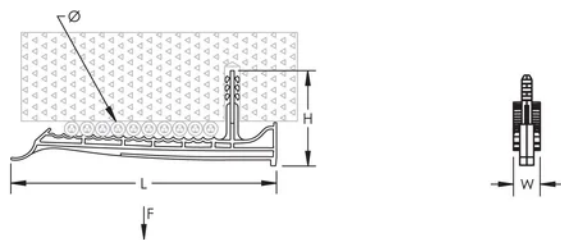

## CARATTERISTICHE

Ideale per piccoli fasci di cavi

Fino a due conduit in plastica possono essere attaccati ad una singola staffa tramite un solo foro nel calcestruzzo

L' acciaio armonico con cui e' costruita, mantiene elasticamente la forma e permette di installare cavi e mantenerli in posizione dopo che e' stata fissata

I cavi sono mantenuti in posizione conferend all'installazione un look professionale e ordinato

Il profilo basso consente installazioni in spazi ristretti

Installazione a pressione senza utensili dopo che si e' forato il calcestruzzo

## SPECIFICHE

Table 1/2

Codice a catalogo	Numero articolo	Materiale	Temperatura	Capacità del cavo	Diametro del foro	Profondità del foro
SCKB10	800040	Polipropilene	-10 to 85 °C	13	6mm	30mm

Table 2/2

Codice a catalogo	Numero articolo	Altezza (H)	Lunghezza (L)	Larghezza (W)	Carico statico
SCKB10	800040	48 mm	149mm	15 mm	240N