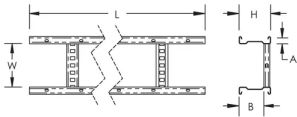

Codice a catalogo	Numero articolo	Larghezza (W)	Altezza (H)	A.	B
CL110X150HD	840000	150 mm	110 mm	25 mm	85 mm
CL110X600HD	840030	600 mm	110 mm	25 mm	85 mm
CL110X450HD	840020	450 mm	110 mm	25 mm	85 mm
CL110X300HD	840010	300 mm	110 mm	25 mm	85 mm

SCHEMI