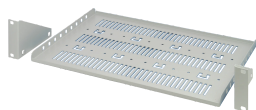

Ripiano per apparecchiature da 19", regolabile in profondità

Data Solutions

Il ripiano per apparecchiature Schroff da 19" con una capacità di 10 kg consente ai rack manager di assimilare le apparecchiature critiche all'interno dell'armadietto.

CERTIFICAZIONI

CARATTERISTICHE

Profondità regolabile in incrementi di griglia di 25 mm, sporgenza in avanti min. 26 mm

Altezza di installazione 2 U

Capacità di carico statico di 15 kg

SPECIFICHE

Tipo di prodotto: Ripiano

Materiale: Acciaio

Table 1/2

Codice a catalogo	Larghezza	Profondità	Quantità nella confezione	Colore	Codice colore	Finitura
20118-786	430mm	250mm	1	Grigio nero	RAL 7021	Verniciato a polvere

Codice a catalogo	Larghezza	Profondità	Quantità nella confezione	Colore	Codice colore	Finitura
20118-791	430mm	400mm	1	Grigio chiaro	RAL 7035	Verniciato a polvere
20118-790	430mm	300mm	1	Grigio chiaro	RAL 7035	Verniciato a polvere
20118-789	430mm	250mm	1	Grigio chiaro	RAL 7035	Verniciato a polvere
20118-787	430mm	300mm	1	Grigio nero	RAL 7021	Verniciato a polvere
20118-788	430mm	400mm	1	Grigio nero	RAL 7021	Verniciato a polvere