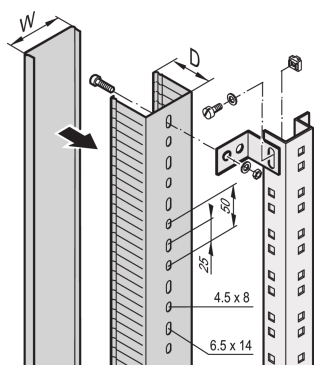

## Data Solutions

Canalina per cavi nelle aree laterali e posteriori dell'armadio e montaggio su montanti, longheroni di profondità o profili a C.

## CARATTERISTICHE

Per canaline per cavi nelle aree laterali e posteriori dell'armadio

Per il montaggio su montanti di armadi, longheroni di profondità o profili a C.