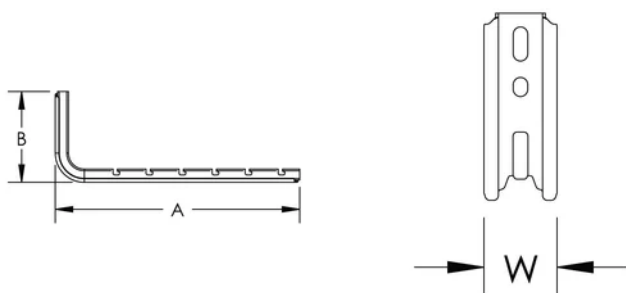

SCHEMI

AVVERTIMENTO

I prodotti nVent devono essere installati e utilizzati solo come indicato nelle schede istruzioni e nei materiali di formazione di nVent. Le schede istruzioni sono disponibili su www.nvent.com e presso il vostro rappresentante del servizio clienti nVent. Un'installazione scorretta, un uso improprio, un'applicazione errata o qualsiasi altro mancato rispetto completo delle istruzioni e degli avvertimenti di nVent può causare malfunzionamenti del prodotto, danni alla proprietà, gravi lesioni personali e morte e/o annullare la vostra garanzia.

Il nostro straordinario portafoglio di marchi:

CADDY ERICO HOFFMAN ILSCO SCHROFF TRACHTE