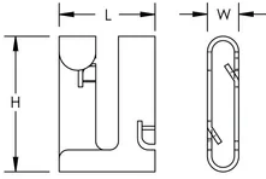

Altezza (H): 7.2mm

SCHEMI

AVVERTIMENTO

I prodotti nVent devono essere installati e utilizzati solo come indicato nelle schede istruzioni e nei materiali di formazione di nVent. Le schede istruzioni sono disponibili su www.nvent.com e presso il vostro rappresentante del servizio clienti nVent. Un'installazione scorretta, un uso improprio, un'applicazione errata o qualsiasi altro mancato rispetto completo delle istruzioni e degli avvertimenti di nVent può causare malfunzionamenti del prodotto, danni alla proprietà, gravi lesioni personali e morte e/o annullare la vostra garanzia.

Il nostro straordinario portafoglio di marchi:

CADDY ERICO HOFFMAN ILSCO SCHROFF TRACHTE