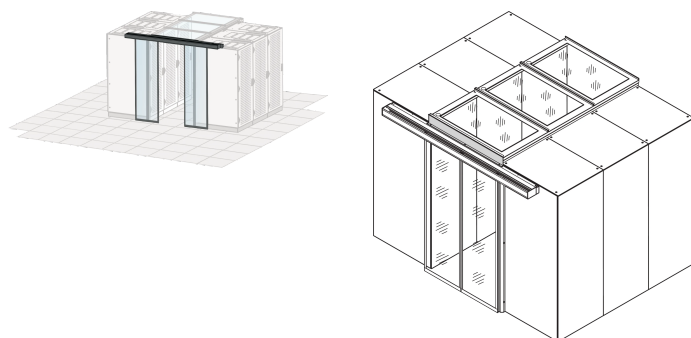

Porta scorrevole di contenimento corsia, manuale, 1200 W, RAL 7021

Data Solutions

CODICE A CATALOGO

21130-060

Porte di chiusura corsia in diverse versioni di apertura manuale e automatica.

CERTIFICAZIONI

CARATTERISTICHE

Adatto per armadi alti 2000 e 2200 mm

Sportelli per la chiusura laterale della fila di armadi

Grigio nero (RAL 7021)

Porte doppie adatte per una larghezza corsia di 1200 mm

Il rivestimento è richiesto per gli armadi alti 2200 mm; da ordinare separatamente

ATTRIBUTI DEL PRODOTTO

Tipo: Sportello della corsia