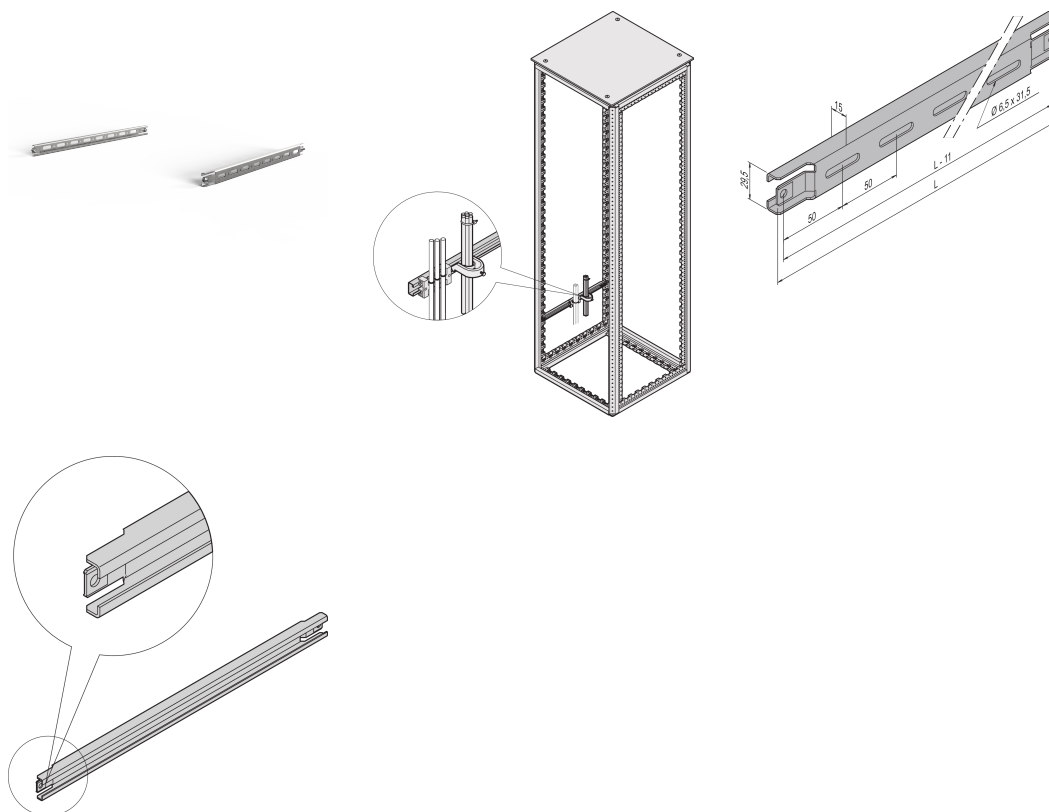

Guida a C Varistar per armadietto profondità 600 mm

Data Solutions

CODICE A CATALOGO

23130-086

Per canaline per cavi nell'area laterale dell'armadio.

CERTIFICAZIONI

CARATTERISTICHE

Per canaline per cavi nell'area laterale dell'armadio

Per calotte per cavi e guide di ritenzione

ATTRIBUTI DEL PRODOTTO

Profondità: 600mm

Quantità nella confezione: 2

Finitura: Alluminio zincato

Lunghezza: 460mm

Materiale: Acciaio

Famiglia di prodotti: Varistar CP

Tipo di prodotto: Guida a C

Gross Weight: 0.73kg

AVVERTIMENTO

I prodotti nVent devono essere installati e utilizzati solo come indicato nelle schede istruzioni e nei materiali di formazione di nVent. Le schede istruzioni sono disponibili su www.nvent.com e presso il vostro rappresentante del servizio clienti nVent. Un'installazione scorretta, un uso improprio, un'applicazione errata o qualsiasi altro mancato rispetto completo delle istruzioni e degli avvertimenti di nVent può causare malfunzionamenti del prodotto, danni alla proprietà, gravi lesioni personali e morte e/o annullare la vostra garanzia.