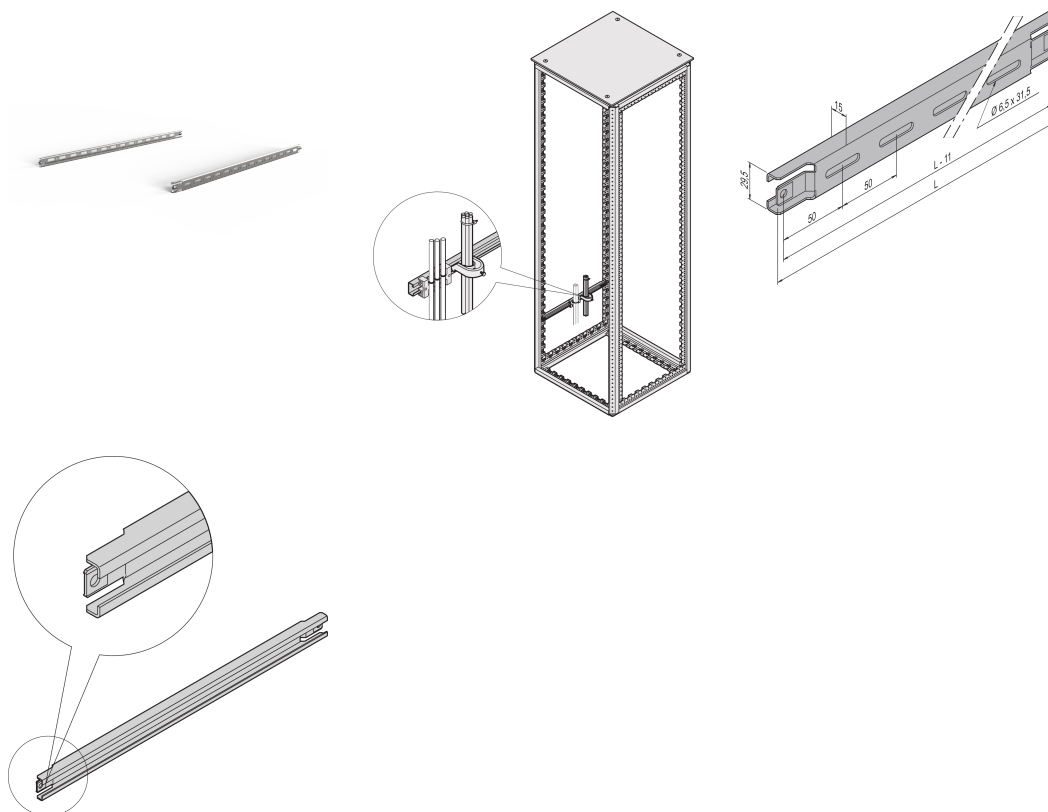

# Guida a C Varistar per armadietto profondità 900 mm

### CODICE A CATALOGO

**23130-088**

Per canaline per cavi nell'area laterale dell'armadio.

## CARATTERISTICHE

---

Per canaline per cavi nell'area laterale dell'armadio

Per calotte per cavi e guide di ritenzione

## ATTRIBUTI DEL PRODOTTO

---

Profondità: 900mm

Quantità nella confezione: 2

Finitura: Alluminio zincato

Lunghezza: 760mm

Materiale: Acciaio

Famiglia di prodotti: Varistar CP