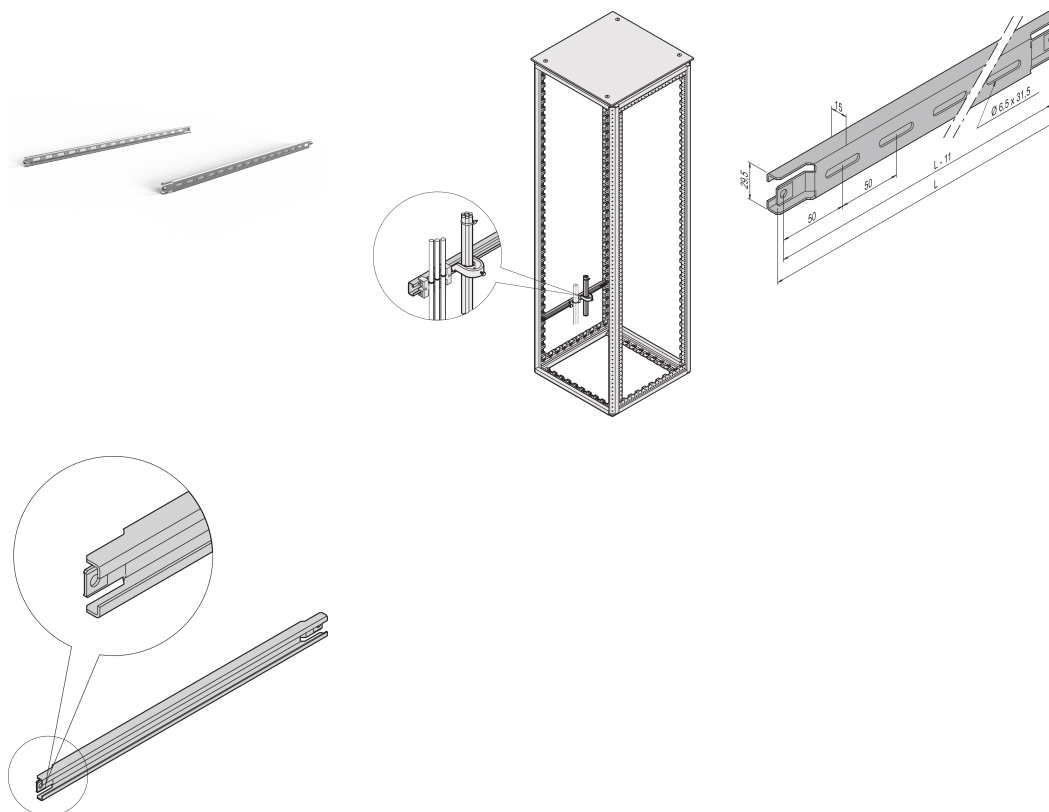

# Guida a C Varistar per armadietto profondità 1000 mm

### CODICE A CATALOGO

**23130-089**

Per canaline per cavi nell'area laterale dell'armadio.

## CARATTERISTICHE

---

Per canaline per cavi nell'area laterale dell'armadio

Per calotte per cavi e guide di ritenzione

## ATTRIBUTI DEL PRODOTTO

---

Profondità: 1000mm

Quantità nella confezione: 2

Finitura: Alluminio zincato

Lunghezza: 860mm

Materiale: Acciaio

Famiglia di prodotti: Varistar CP